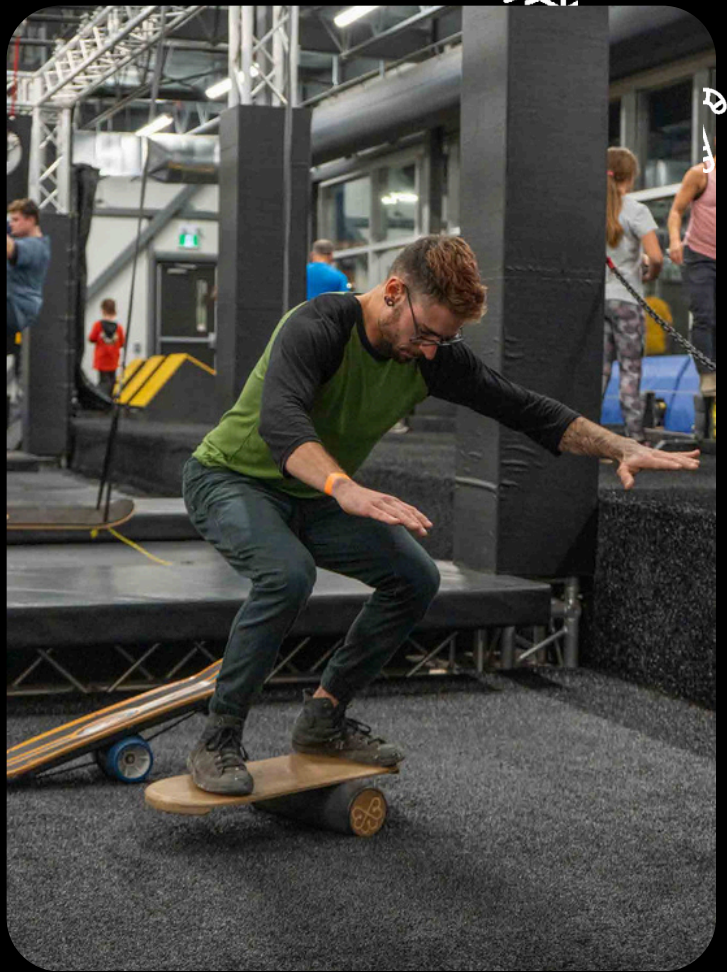

# ACTIVITÉS D'ÉQUIPE

ÉVÉNEMENTS PRIVÉS  
ÉVÉNEMENTS CORPORATIFS

UNE DOSE D'ADRÉNALINE DANS  
UN ENVIRONNEMENT DE CONFIANCE

AU | ADRÉNALINE  
URBAINE

SKATEPARK

PARCOURS NINJA

MUR D'ESCALADE